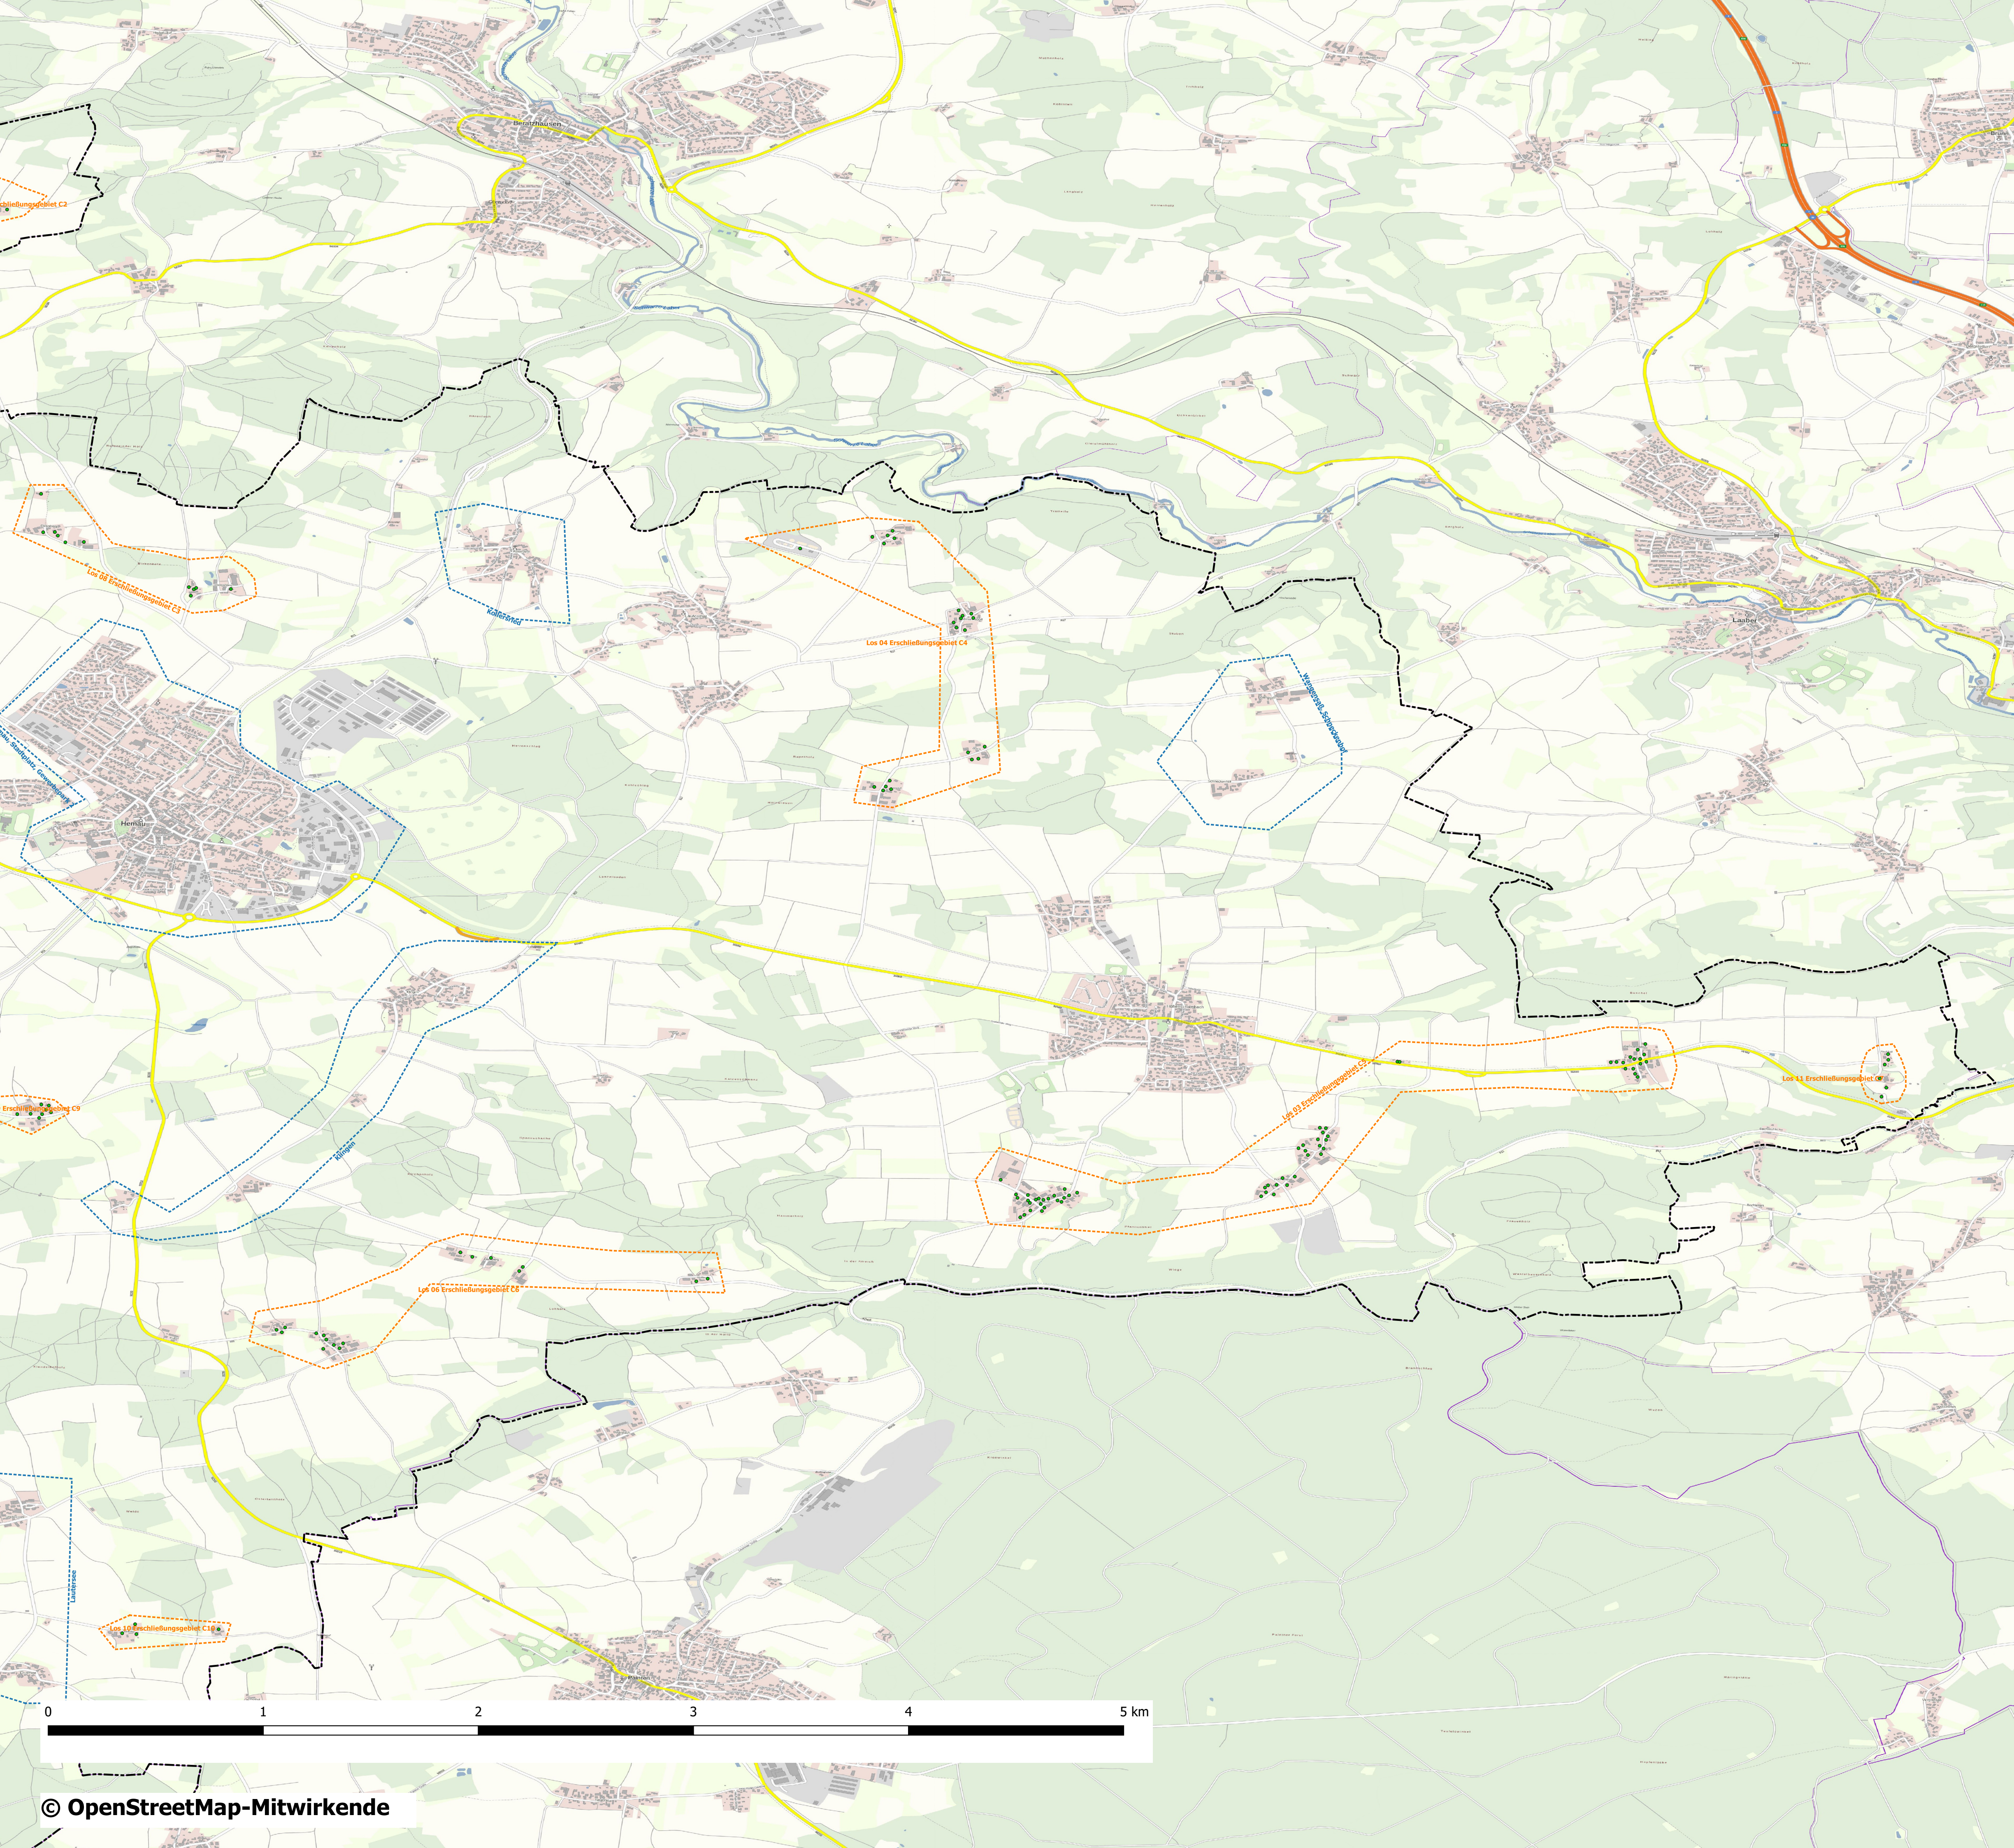

## Legende

Stadt Hemau

Auswahlverfahren

Stadt Hemau

Erschließungsgebiete (12)

- Hemau auszubauende weiße Flecken (wF) [246]

Auswahlverfahren 2014 1. BY Förderprogramm

Erschl.-Gebiete 1. Bayer. Förderprogramm

Quelle:  
Breitbandatlas und Providerinformationen  
Stand Januar 2018

Index	Datum	Änderung
1	15.5.2018	Lose auf 12 reduziert
0	9. April 2018	Plan erstellt

Maßstab 1 :10.000  
Format Din A1 (594 x 841)

Projekt- / Plannummer  
Seite 1